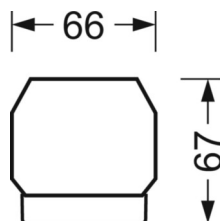

LIEN PROFOND

<https://www.regiolux.de/fr/article/19530007040>

Référence	LED 11000lm 840
ηLB	100 %
Φ ↓/↑	98 % / 2 %
UGR trans./long.	21.5 / 22.1

MÉCANIQUE

Couleur du boîtier	blanc signalisation RAL 9016
Cotes (Long.xLarg.xH/DxH)	1531mm x 55mm x 37mm
Poids (net)	1.95kg
Type de montage	Montage sur système de rail support, Structure lumineuse

Dimensions

L	1531 mm	Longueur
B	55 mm	Largeur
H	37 mm	Hauteur